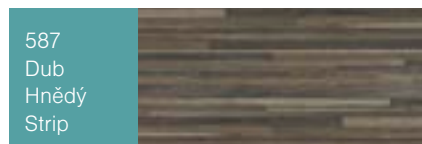

## Balterio Axion Fineline

Vzory Fineline – hladký povrch

276 Dub Přírodní

587 Dub Hnědý Strip

Hladký povrch

Kartáčovaná struktura

Fineline

**Poznámka:** originální lišty se dodávají pouze k dekoru 587