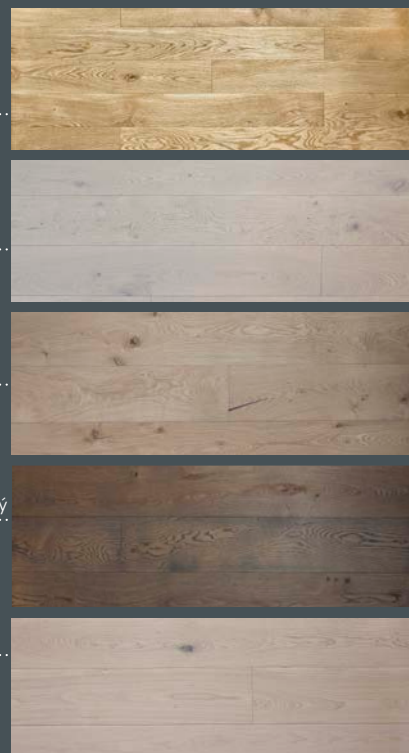

DUB MARKANT (Rustikal)

Spára: mikro 4V,
Spojení: pero-dírážka, nášlapná vrstva: 4 mm

Povrchové úpravy:

Natural Oak (Karla) – přírodní olej, kartáčovaný

White Oak (Veronika) – extra bílý olej, kartáčovaný

Dark Grey (Anna) – tmavě šedý olej

Grey Cool (Benno) – tmavě šedý olej, kartáčovaný

Light Grey (Julia) – světle šedý olej

15 x 185 mm