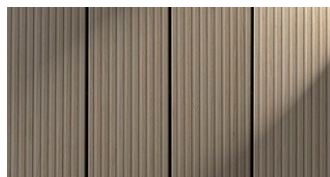

## V nabídce najdete tyto barevné odstíny:

Slonová kost

Světlý dub

Šedý kámen

Tmavý kaštan

Třešeň

Eben

Cihla