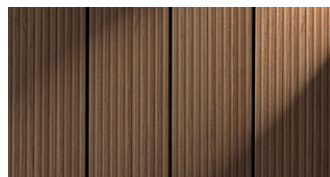

## V nabídce najdete tyto barevné odstíny:

Slonová kost

Světlý dub

Šedý kámen

Tmavý kaštan

Třešeň

Eben

Cihla