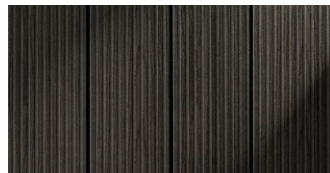

## V nabídce najdete tyto barevné odstíny:

Slonová kost

Světlý dub

Šedý kámen

Tmavý kaštan

Třešeň

Eben

Cihla