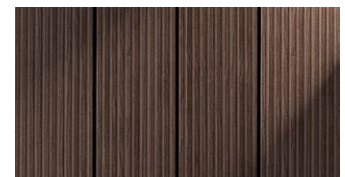

## V nabídce najdete tyto barevné odstíny:

Slonová kost

Světlý dub

Šedý kámen

Tmavý kaštan

Třešeň

Eben

Cihla