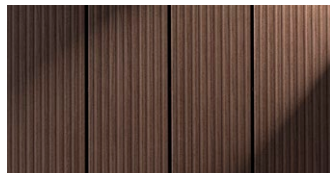

## V nabídce najdete tyto barevné odstíny:

Slonová kost

Světlý dub

Šedý kámen

Tmavý kaštan

Třešeň

Eben

Cihla