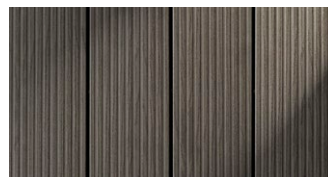

## V nabídce najdete tyto barevné odstíny:

Slonová kost

Světlý dub

Šedý kámen

Tmavý kaštan

Třešeň

Eben

Cihla