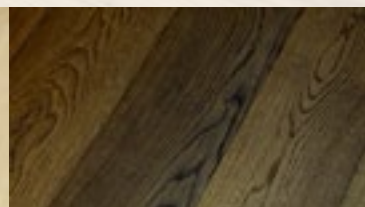

Jemně kartáčovaný,
lehce zakouřený, extra bílý olej WOCA