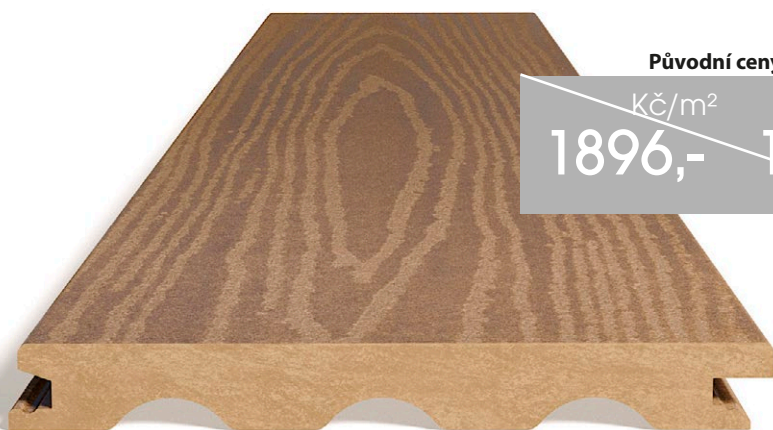

AKCE

12. 10. 2020 – 31. 12. 2020

FLOOR[®] FOREVER TERRACE

WPC terasy Perwood Grand Massive

Plný profil terasy za cenu komorového profilu

Původní ceny

Kč/m²

~~1896,-~~

Kč/m²

~~1710,-~~

Akční cena*

1245,- Kč/m²*

Rozměr: 21 × 161 × 4000 mm

Hmotnost: 4,1 kg/m

Povrchová úprava: Embossing

Barevné odstíny