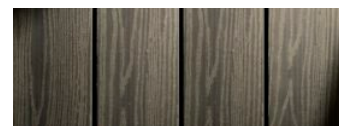

AKCE

12. 10. 2020 – 31. 12. 2020

FLOOR® FOREVER TERRACE

WPC terasy Perwood Grand Massive

Plný profil terasy za cenu komorového profilu

Původní ceny

Kč/m²

~~1896,-~~

Kč/m²

~~1710,-~~

Akční cena*

1245,- Kč/m²*

Rozměr: 21 × 161 × 4000 mm

Hmotnost: 4,1 kg/m

Povrchová úprava: Embossing

Barevné odstíny

Šedý kámen

Pozn.:

* Akce platí na objednávky zasláné od 12. 10. 2020 do 31. 12. 2020.

Při úhradě zálohy ve výši 50 % do 31. 12. 2020 je odebrání zboží možné do 31. 5. 2021.

Jedná se o doporučené maloobchodní a akční ceny v Kč/m² bez DPH.

Akce se vztahuje na všechny odstíny profilu Grand Massive v délkách 4 m.
Příplatek za výrobu profilů v délkách na míru +10 %.

☐ Na objednávku – zboží nelze vrátit, dodání cca 2–4 týdny.

www.floorforever.cz