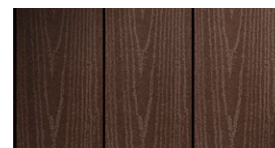

Povrchová úprava: Embossing

Barevné odstíny

Calcite

Graphite

Merbau

Silica

Wenge

Pozn.: