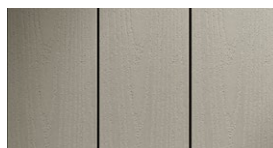

Povrchová úprava: Embossing

Barevné odstíny

Calcite

Graphite

Merbau

Silica

Wenge

Pozn.: