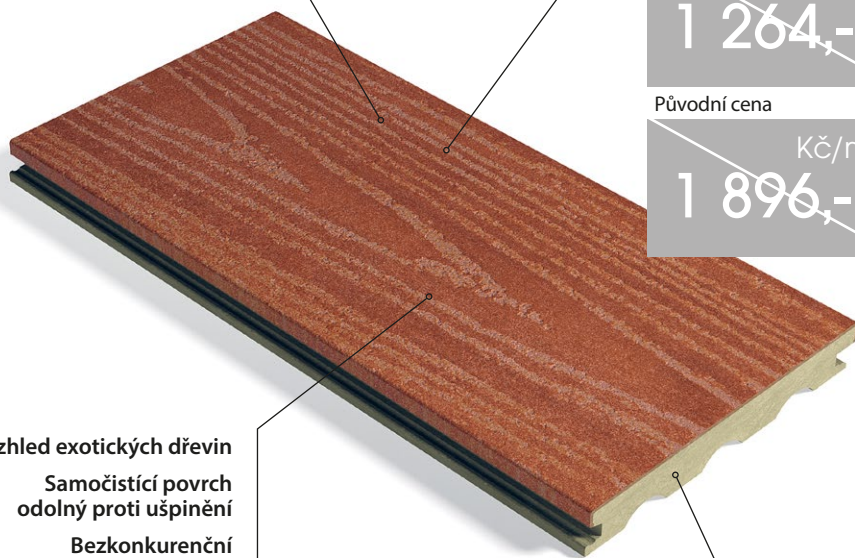

PROMO AKCE

6. 4. 2021 – 30. 6. 2021

FLOOR FOREVER TERRACE

NOVINKA

PERWOOD TOP

Co-extrudovaný plný WPC profil

(s „ochranným štítem“ CoolTopShield)

Odolnost vůči chloru a slané vodě
Cool pigmenty – Shadoweffect
(nízká úroveň vyhřívání)
Vysoká pevnost povrchu,
odolný proti poškrábání

Vzhled exotických dřevin
Samočistící povrch
odolný proti ušpinění
Bezkonkurenční
barevná stálost
Minimální roztažnost

Konstrukčně pevné jádro

Původní cena

Kč/4 m

1 264,-

Zavaděcí cena*

Kč/4 m*

998,-

Povrchová úprava: Embossing

Barevné odstíny

Calcite

Graphite

Merbau

Silica

Wenge

Pozn.: