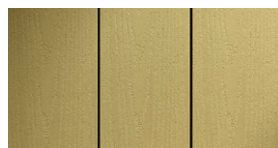

Povrchová úprava: Embossing

Barevné odstíny

Calcite

Graphite

Merbau

Silica

Wenge

Pozn.: