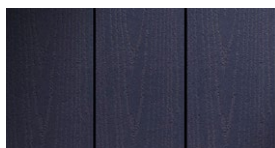

Povrchová úprava: Embossing

Barevné odstíny

Calcite

Graphite

Merbau

Silica

Wenge

Pozn.: