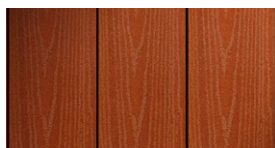

Povrchová úprava: Embossing

Barevné odstíny

Calcite

Graphite

Merbau

Silica

Wenge

Pozn.: